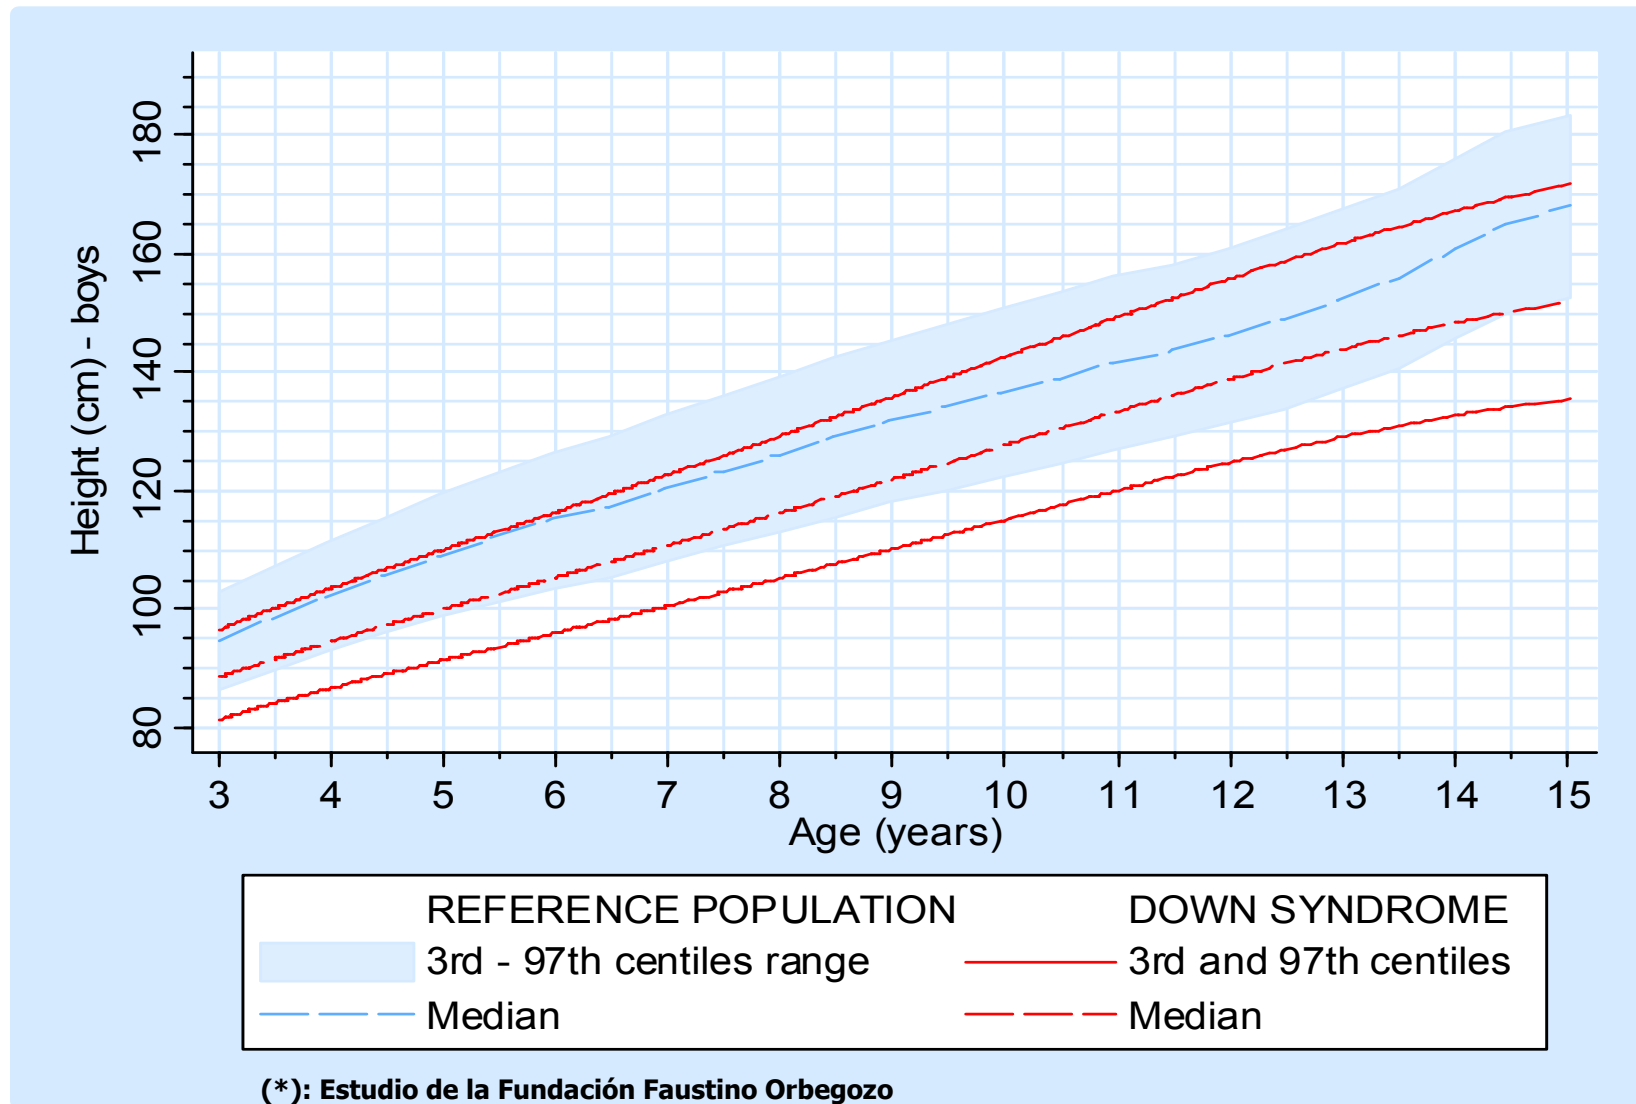

Longitud / talla hasta los 3 años en niños. (cm)

Longitud / talla hasta los 3 años en niños. (cm) Comparación con la población de referencia(*).

(*): Estudio de la Fundación Faustino Orbeagozo

Talla de los 3 a los 15 años en niños. (cm)

Edad	3p	10p	25p	Mediana	75p	90p	97p
3 < 4 años	84.19	86.98	89.44	91.65	93.96	96.74	100.24
4 < 5 años	89.35	92.44	95.17	97.63	100.20	103.31	107.23
5 < 6 años	93.71	97.09	100.06	102.75	105.56	108.96	113.27
6 < 7 años	98.11	101.76	104.98	107.90	110.95	114.65	119.35
7 < 8 años	102.84	106.78	110.26	113.42	116.73	120.76	125.87
8 < 9 años	107.59	111.81	115.55	118.94	122.50	126.84	132.36
9 < 10 años	112.58	117.09	121.09	124.72	128.54	133.20	139.13
10 < 11 años	117.85	122.66	126.94	130.83	134.92	139.91	146.27
11 < 12 años	122.44	127.52	132.04	136.16	140.49	145.78	152.54
12 < 13 años	126.70	132.05	136.81	141.15	145.72	151.31	158.46
13 < 14 años	130.87	136.51	141.54	146.12	150.95	156.87	164.45
14 < 15 años	133.89	139.78	145.04	149.85	154.91	161.13	169.10

Talla de los 3 a los 15 años en niños. (cm)

Talla de los 3 a los 15 años en niños. (cm). Comparación con la población de referencia^(*).

(*): Estudio de la Fundación Faustino Orbeozo