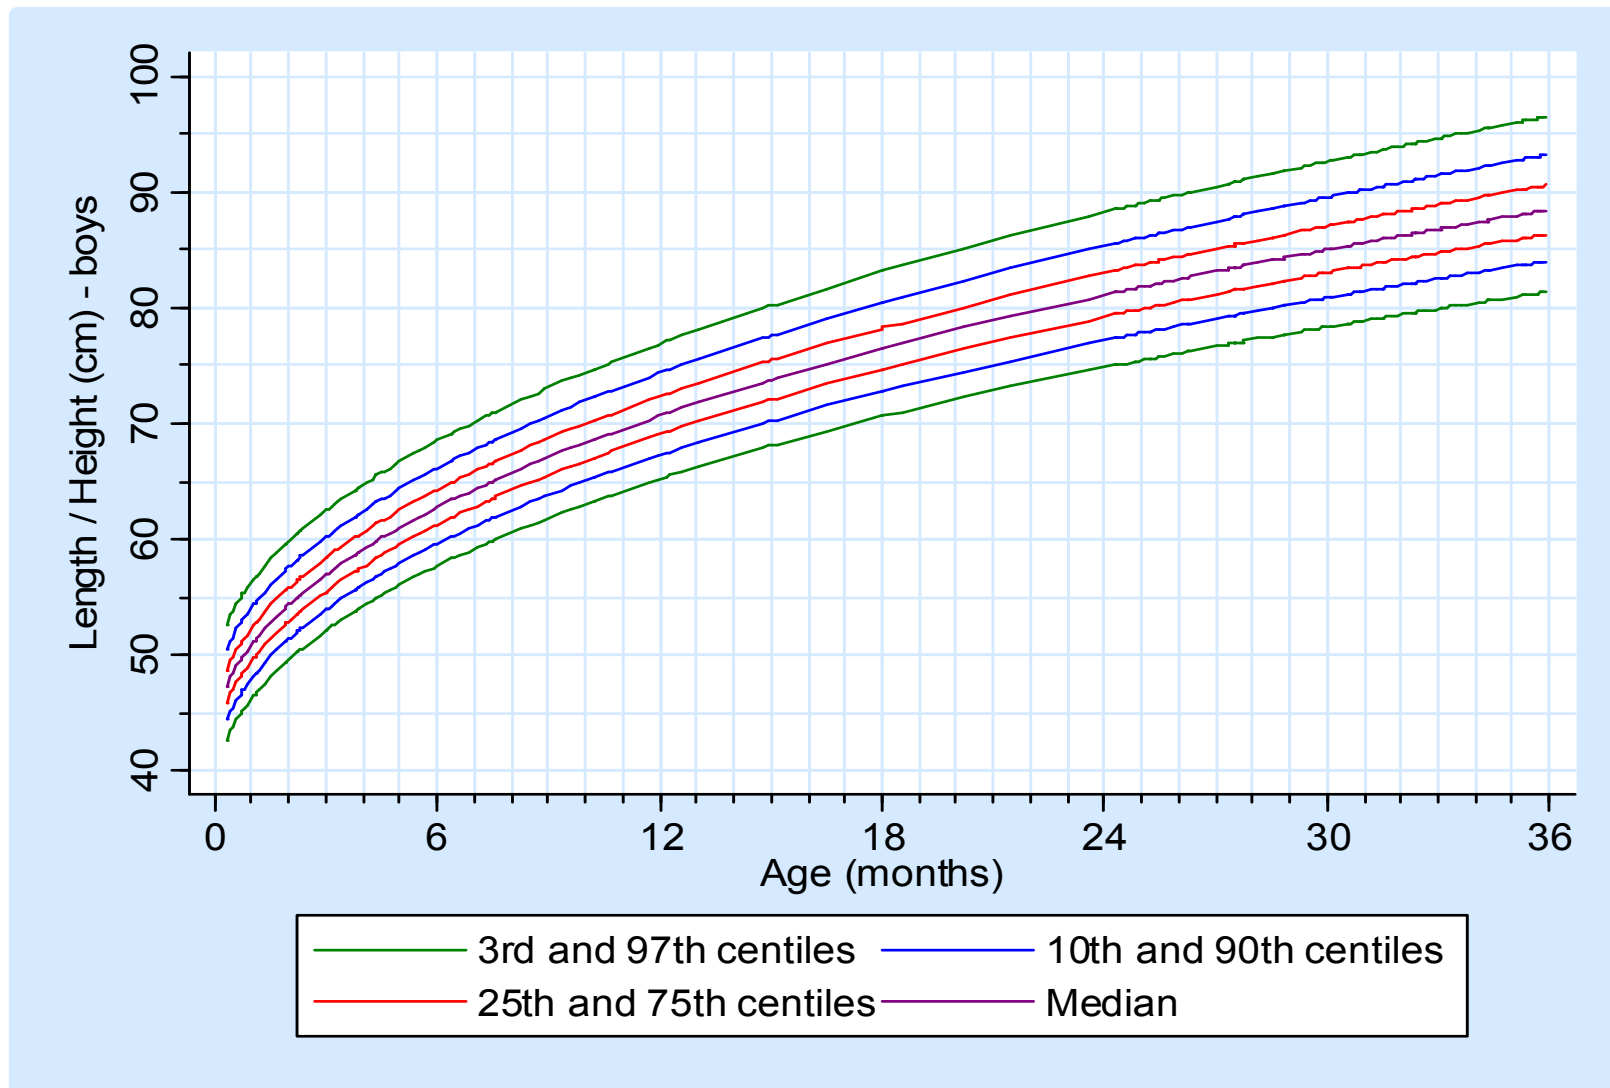

Longitud / talla hasta los 3 años en niños. (cm)

Edad	p3	p10	p25	Mediana	p75	p90	p97
0 < 1 meses	43.36	45.06	46.57	47.94	49.37	51.12	53.35
1 < 2 meses	47.80	49.55	51.08	52.48	53.93	55.70	57.93
2 < 3 meses	50.73	52.51	54.07	55.48	56.96	58.74	61.00
3 < 4 meses	53.27	55.08	56.67	58.11	59.61	61.41	63.70
4 < 5 meses	55.22	57.06	58.68	60.14	61.65	63.48	65.79
5 < 6 meses	57.10	58.97	60.61	62.09	63.63	65.49	67.82
6 < 7 meses	58.41	60.31	61.97	63.47	65.02	66.90	69.26
7 < 8 meses	59.77	61.70	63.38	64.90	66.47	68.37	70.76
8 < 9 meses	61.36	63.31	65.02	66.56	68.16	70.09	72.52
9 < 10 meses	62.61	64.59	66.33	67.89	69.51	71.47	73.92
10 < 11 meses	63.55	65.55	67.30	68.88	70.52	72.50	74.98
11 < 12 meses	65.05	67.09	68.87	70.48	72.14	74.15	76.68
12 < 13 meses	65.59	67.65	69.45	71.06	72.74	74.76	77.30
13 < 18 meses	68.00	70.12	71.97	73.64	75.37	77.46	80.08
18 < 24 meses	72.02	74.27	76.24	78.01	79.84	82.06	84.84
2 < 3 años	78.46	80.97	83.16	85.14	87.20	89.67	92.79

Longitud / talla hasta los 3 años en niños. (cm)

Longitud / talla hasta los 3 años en niños. (cm) Comparación con la población de referencia(*).

(*): Estudio de la Fundación Faustino Orbeagozo

Talla de los 3 a los 15 años en niños. (cm)

Talla de los 3 a los 15 años en niños. (cm)

Talla de los 3 a los 15 años en niños. (cm). Comparación con la población de referencia^(*).

(*): Estudio de la Fundación Faustino Orbeozo