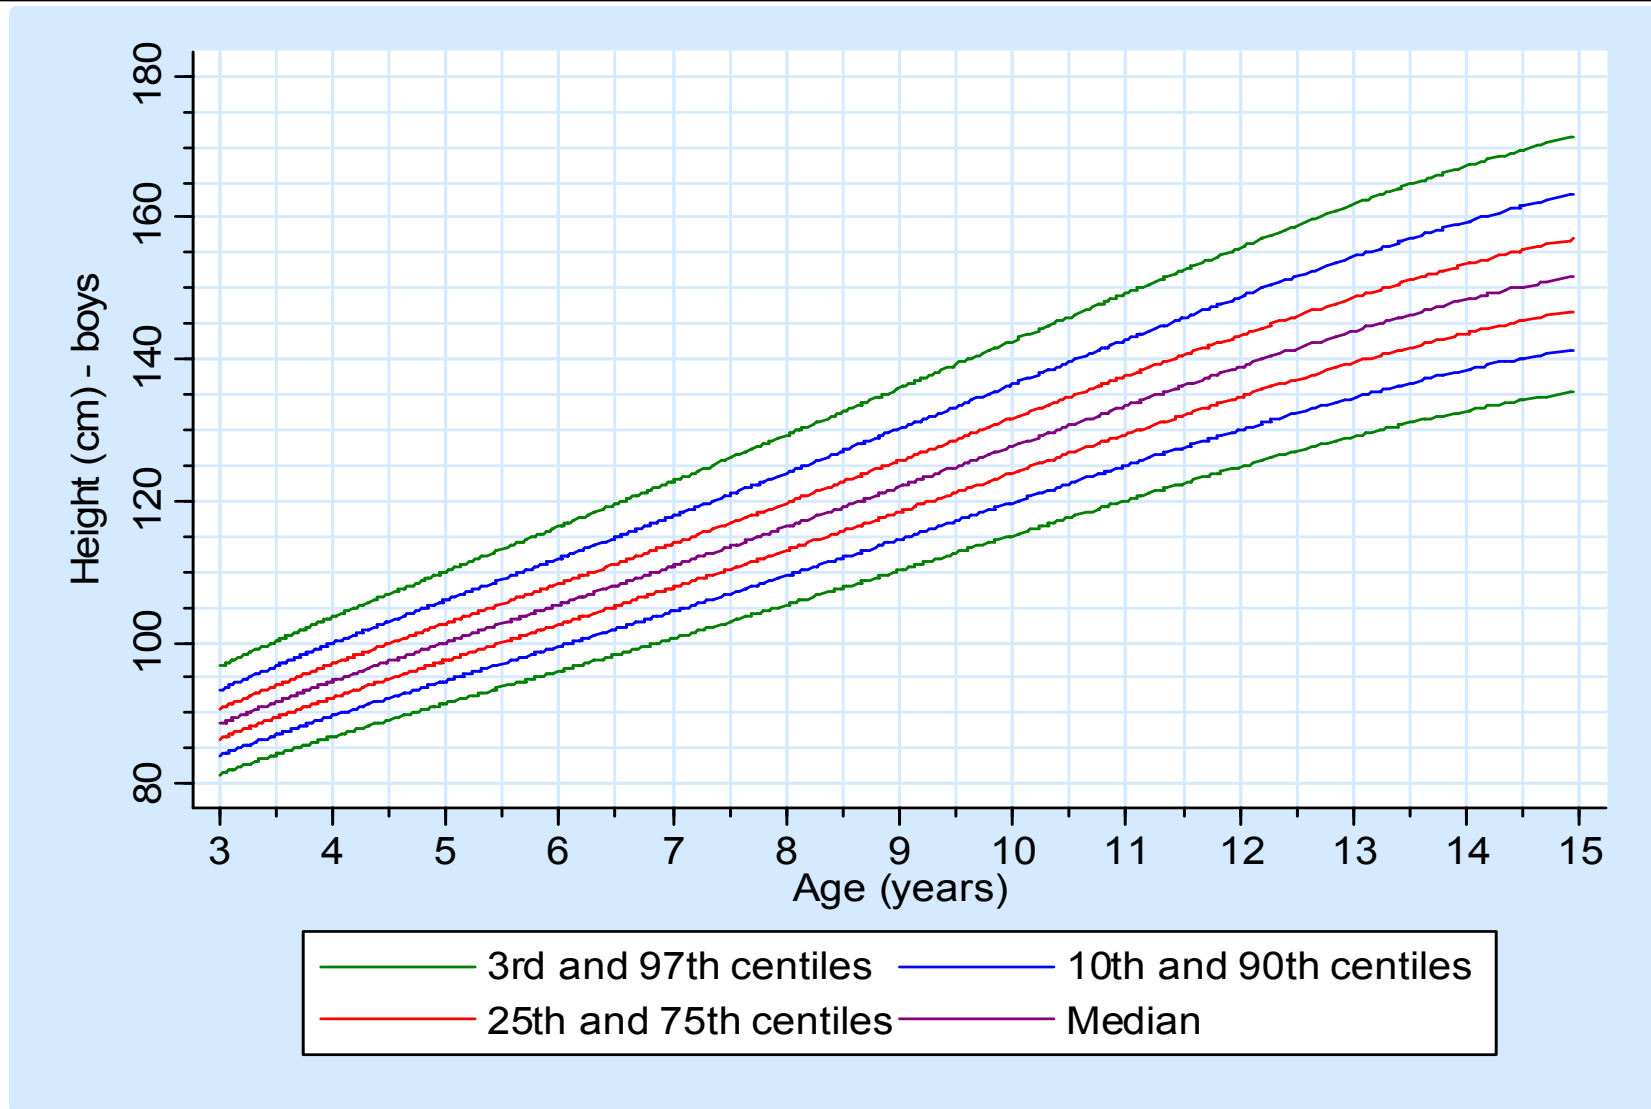

Longitud / talla hasta los 3 años en niños. (cm)

Longitud / talla hasta los 3 años en niños. (cm) Comparación con la población de referencia(*).

(*): Estudio de la Fundación Faustino Orbeagozo

Talla de los 3 a los 15 años en niños. (cm)

Edad	3p	10p	25p	Mediana	75p	90p	97p
3 < 4 años	84.19	86.98	89.44	91.65	93.96	96.74	100.24
4 < 5 años	89.35	92.44	95.17	97.63	100.20	103.31	107.23
5 < 6 años	93.71	97.09	100.06	102.75	105.56	108.96	113.27
6 < 7 años	98.11	101.76	104.98	107.90	110.95	114.65	119.35
7 < 8 años	102.84	106.78	110.26	113.42	116.73	120.76	125.87
8 < 9 años	107.59	111.81	115.55	118.94	122.50	126.84	132.36
9 < 10 años	112.58	117.09	121.09	124.72	128.54	133.20	139.13
10 < 11 años	117.85	122.66	126.94	130.83	134.92	139.91	146.27
11 < 12 años	122.44	127.52	132.04	136.16	140.49	145.78	152.54
12 < 13 años	126.70	132.05	136.81	141.15	145.72	151.31	158.46
13 < 14 años	130.87	136.51	141.54	146.12	150.95	156.87	164.45
14 < 15 años	133.89	139.78	145.04	149.85	154.91	161.13	169.10

Talla de los 3 a los 15 años en niños. (cm)

Talla de los 3 a los 15 años en niños. (cm). Comparación con la población de referencia^(*).

(*): Estudio de la Fundación Faustino Orbeozo